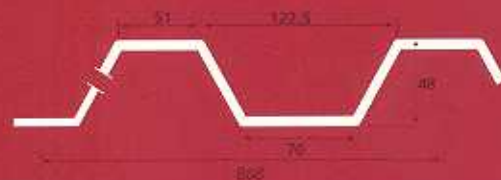

Perfil RV-48 para Celosías Microperforadas

Tel. directo (34) 900 20 33 11

COPERFIL
GROUP

www.coperfil.com

Polígono Industrial "El Molinet"

08470 Vallgorguina · Barcelona

Tel. (34) 93 864 17 00 - Fax (34) 93 867 37 20

e-mail: fachadas@coperfil.com