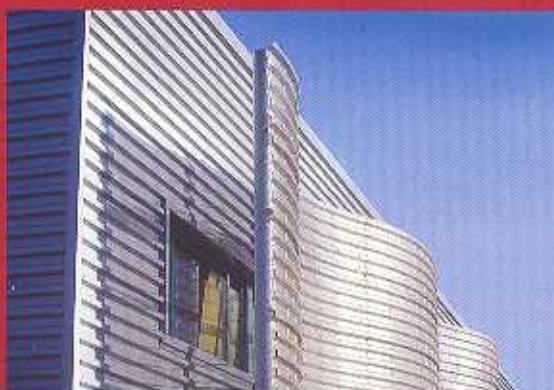

CELOSÍAS
•
METÁLICAS
•
PERFORADAS

*Simbiosis entre
técnica y naturaleza*

ACERCAR LA ARQUITECTURA AL MEDIO AMBIENTE

COPERFIL *Fachadas*, en su interés por avanzarse al futuro, ha conseguido combinar el aluminio con los perfiles **RV**, **RO** acercando la arquitectura al medio ambiente y logrando una simbiosis constructiva con la naturaleza.

La forma casi simétrica de los perfiles proporciona ventajosas prestaciones técnicas; con espesores más delgados que los habituales mantienen la resistencia, disminuyen el peso y economizan material.

La instalación de las **Celosías Metálicas Microperforadas** se adaptan a las necesidades de la construcción, pudiendo montarse tanto horizontal como verticalmente, en exteriores o interiores, proporcionando una visión armónica y dinámica gracias a la combinación de formas, colores y transparencias, logrando el control de la luz solar, que favorece la creación de espacios con una óptima calidad ambiental.