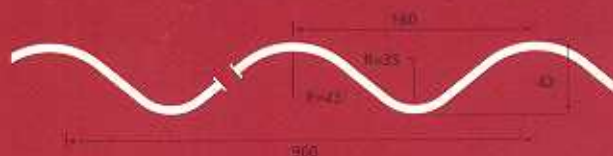

Perfil RO-42 para Celosías Microperforadas